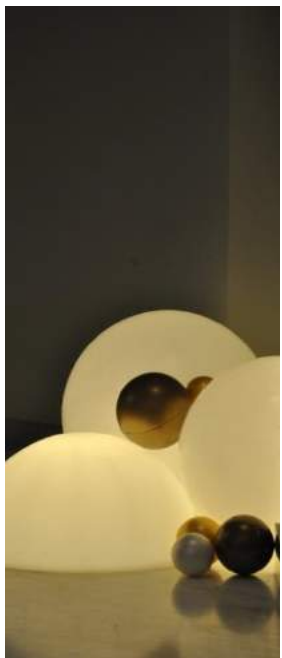

NATALE ELEGANTE

ORO
lanterne
ARGENTO
INCASTRI
metallo
legno
LUCI
monocolore
GEOMETRIE
brillante
SOLIDI

ALLESTIMENTI DI NATALE

composizioni

NATALE TRADIZIONALE

legno
palline
ROSSO
colonne
RENNE
rami normandiana
ghirlande
VERDE
alberi
babbo natale
ORO
GNOMI

NATALE ELEGANTE

chic
fasci luminosi
lanterne
ARGENTO
ORO
monocolore
LUCI
RENNE
brillante
luminosità
BIANCO
STELLE

NATALE MODERNO

Luci e ombre
COLORE
plastica
pacchi regalo
BIANCO
STILIZZARE
forme geometriche
metallo
SOLIDI
FORME
ERBA

ALLESTIMENTI DI NATALE

centrotavola e colonne

NATALE TRADIZIONALE

yuta
GHIRLANDE
ORO
rami normandiana
velluto
VERDE
quadretto rosso e bianco
CAMINO
colonne
CANDELE

NATALE ELEGANTE

ARGENTO

lanterne

LUCI